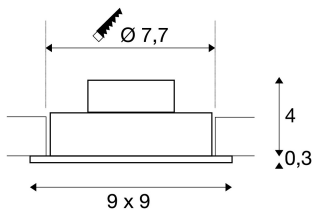

## NEW TRIA 1 SET

Einbauleuchte, einflammig, LED, 2700K, eckig, schwarz matt, 38°, 9,1W, inkl. Treiber, Clipfedern

Das NEW TRIA 1 SET besteht durch seine Einfachheit und Effektivität. Verfügbar in schwarz matt, weiß oder aluminium gebürstet ist es in runder bzw. quadratischer Form sowohl einflammig als auch mehrflammig erhältlich. Durch die Bestückung mit einer leistungsstarken, warmweißen COB LED in einem schwenkbaren Einsatz sowie des im Lieferumfang enthaltenen LED-Treibers kann das Set den Anforderungen der Allgemeinbeleuchtung gerecht werden. Der elektrische Anschluss erfolgt an 230V Netzspannung.

## TECHNISCHE DATEN

Art. Nr.:	113880
Leuchtmittel inklusive	0
Primäre Nennspannung	220-240V ~50/60Hz mA/V
Sekundär Strom / Sekundär Spannung	350 mA/V
Vertikaler Schwenkbereich	30 °
Länge	9.0 cm
Breite	9.0 cm
Höhe	3.5 cm
Einbaudurchmesser	7.7 cm
Einbautiefe	4.0 cm
Nettogewicht	0.23 kg
Bruttogewicht	0.283 kg
IP Code	IP 20
Schutzklasse	II
Montage	Einbau
Montagedetails	Decke
Wattage	8.0 W
Lumen	645 lm
Lichtfarbtemperatur	2700 Kelvin
Abstrahlwinkel	38 °
Farbe	schwarz
CRI	>80