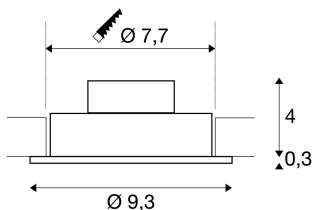

## NEW TRIA 1 SET

**Einbauleuchte, einflammig, LED, 2700K, rund, schwarz matt, 38°, 9,1W, inkl. Treiber, Clipfedern**

Das NEW TRIA 1 SET besticht durch seine Einfachheit und Effektivität. Verfügbar in schwarz matt, weiß oder aluminium gebürstet ist es in runder bzw. quadratischer Form sowohl einflammig als auch mehrflammig erhältlich. Durch die Bestückung mit einer leistungsstarken, warmweißen COB LED in einem schwenkbaren Einsatz sowie des im Lieferumfang enthaltenen LED-Treibers kann das Set den Anforderungen der Allgemeinbeleuchtung gerecht werden. Der elektrische Anschluss erfolgt an 230V Netzspannung.

## TECHNISCHE DATEN

Art. Nr.:	113870
Leuchtmittel inklusive	0
Primäre Nennspannung	220-240V ~50/60Hz mA/V
Sekundär Strom / Sekundär Spannung	350 mA/V
Vertikaler Schwenkbereich	30 °
Höhe	3.5 cm
Durchmesser	9.3 cm
Einbaudurchmesser	7.7 cm
Einbautiefe	4.0 cm
Nettogewicht	0.219 kg
Bruttogewicht	0.271 kg
IP Code	IP 20
Schutzklasse	II
Montage	Einbau
Montagedetails	Decke
Wattage	8.0 W
Lumen	645 lm
Lichtfarbtemperatur	2700 Kelvin
Abstrahlwinkel	38 °
Farbe	schwarz
CRI	>80
Binning	3