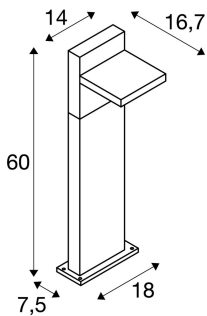

ABRIDOR POLE 60

Outdoor LED Stehleuchte IP55 anthrazit 3000/4000K

Die aus Aluminium bestehenden Leuchten der ABRIDOR Familie bieten Lösungen für den Bereich Wand- und Standleuchten. Durch die Schutzart IP55 sind die Leuchten für den Außenbereich geeignet. Der elektrische Anschluss erfolgt an 230V Netzspannung. Durch den außergewöhnlichen Leuchtkopf können die verbauten LED eine besonders breite Lichtverteilung erreichen.

TECHNISCHE DATEN

Art. Nr.:	1002991
Primäre Nennspannung	100-277V ~50/60Hz mA/V
Sekundär Strom / Sekundär Spannung	300 mA/V
Länge	14.0 cm
Breite	3.6 cm
Höhe	60.0 cm
Nettogewicht	2.697 kg
Bruttogewicht	3.337 kg
IP Code	IP 55
Schutzklasse	I
Schlagfestigkeitsklasse	IK03
Schlagfestigkeit	0,3499999999999998 Joule
Montage	Aufbau
Montagedetails	Boden
Wattage	14.0 W
Lumen	750 lm
Umgebungstemperatur	40 °C
minimale Umgebungstemperatur	-25 °C
maximale Umgebungstemperatur	40 °C
BIG WHITE Seite	574