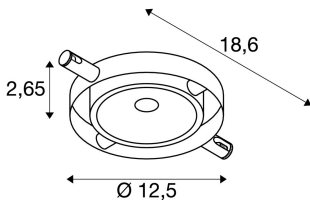

TECHNISCHE DATEN

Art. Nr.:	1002863
Primäre Nennspannung	12V ~50Hz mA/V
Vertikaler Schwenkbereich	40 °
Vertikaler Schwenkbereich	-20 °
Vertikaler Schwenkbereich	20 °
Länge	18.6 cm
Breite	12.5 cm
Höhe	2.65 cm
Nettogewicht	0.3 kg
Bruttogewicht	0.321 kg
IP Code	IP 20
Schutzklasse	III
Montagedetails	Decke mit Zubehör
Wattage	6.0 W
Lumen	360 lm
Lichtfarbtemperatur	2700 Kelvin
Abstrahlwinkel	120 °
Farbe	chrom
CRI	>80
Binning	3
LXXBXX Daten	50000
Lebensdauer	25000 h