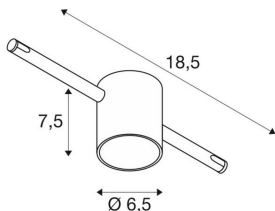

COMET Seilleuchte für TENSEO

Niedervolt-Seilsystem, 2700K, weiß

LED Strahler COMET für das TENSEO Niedervolt Seil-System. Die Leuchte überzeugt mit einem schlanken Design und ist somit ideal für moderne Lichtkonzepte. Die aus Metall und Glas gefertigte Leuchte ist mit einer warmweißen LED bestückt.

TECHNISCHE DATEN

Art. Nr.:	1002689
Leuchtmittel inklusive	0
Primäre Nennspannung	12V ~50Hz mA/V
Länge	18.5 cm
Höhe	7.5 cm
Durchmesser	6.5 cm
Nettogewicht	0.262 kg
Bruttogewicht	0.357 kg
Schutzklasse	III
Montage	Aufbau
Montagedetails	Decke mit Zubehör
Wattage	6.3 W
Lumen	410 lm
Lichtfarbtemperatur	2700 Kelvin
Abstrahlwinkel	120 °
CRI	>80
Binning	6
Lebensdauer	25000 h
maximale Umgebungstemperatur	35 °C
BIG WHITE Seite	425