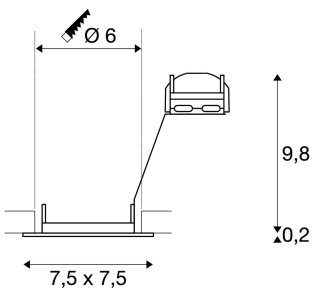

## PIKA QPAR51

Indoor Deckeneinbauleuchte, messing, starr, max. 50W

Die quadratische und starre Hochvolt Einbauleuchte PIKA QPAR51 ist erhältlich in den Gehäusefarben weiß, chrom, messing und silbergrau und erlaubt die individuelle Ausrichtung des gewünschten Lichtkegels. PIKA ist ein moderner Spot für die außergewöhnliche Beleuchtung. Der elektrische Anschluss erfolgt direkt an 230V Netzspannung.

## TECHNISCHE DATEN

Art. Nr.:	1002206
Fassung	GU10
Leuchtmittel	QPAR51
Anzahl Fassungen	1
Leuchtmittel inklusive	0
Primäre Nennspannung	230V ~50Hz mA/V
Länge	7.5 cm
Breite	7.5 cm
Höhe	10.0 cm
Einbaudurchmesser	6.0 cm
Einbautiefe	10.0 cm
Nettogewicht	0.129 kg
Bruttogewicht	0.157 kg
IP Code	IP 20
Schutzklasse	II
Montage	Einbau
Montagedetails	Decke
Anzahl Durchverdrahtung	10
Wattage	50.0 W
Farbe	messing
BIG WHITE Seite	455