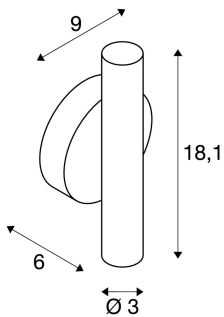

KARPO Up/Down WL

LED Indoor Wandaufbauleuchte, soft gold, 3000K, 10W

Die Leuchten Serie KARPO ist in den Farben soft gold weiß und schwarz erhältlich. Das geradliniges Up/-Down-Light in Zylinderform, eignet sich ideal für moderne Einrichtungen. Die integrierten Premium-LEDs sorgen für eine hohe Energieeffizienz. Durch den in die Rosette integrierten Konstantstromtreiber kann der elektrische Anschluss direkt an 230V Netzspannung erfolgen.

TECHNISCHE DATEN

Art. Nr.:	1002174
Leuchtmittel inklusive	0
Anzahl unterschiedliche Lichtauslässe	2
Primäre Nennspannung	100-240V ~50/60Hz mA/V
Sekundär Strom / Sekundär Spannung	450 mA/V
Breite	9.0 cm
Höhe	18.1 cm
Tiefe	6.0 cm
Nettogewicht	0.31 kg
Bruttogewicht	0.332 kg
IP Code	IP 20
Schutzklasse	I
Montage	Aufbau
Montagedetails	Wand
Wattage	10.0 W
Lumen	680 lm
Lichtfarbtemperatur	3000 Kelvin
Abstrahlwinkel	40 °
Farbe	gold
CRI	>90
Binning	3
Lebensdauer	30000 h

maximale Umgebungstemperatur	30 °C
BIG WHITE Seite	177

Notizen
