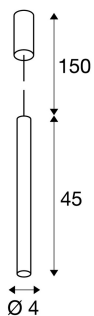

## HELIA 40 PD

**LED Indoor Pendelleuchte, soft gold, 3000K, Aufbauversion**

Mit der HELIA 40 verfügen Sie über eine Pendelleuchte mit puristischer und klarer Formgebung. Die Leuchte ist in soft gold, schwarz, weiß und kupfer gebürstet erhältlich. Integriert ist eine 9 W warmweiße Premium LED und wird von einem integrierten Konstantstromtreiber versorgt. Die Leuchte wird mit einer Zuleitung von 1,5 Metern Länge geliefert. Somit ist die Leuchte fertig für den direkten Anschluss an 230V Netzspannung.

## TECHNISCHE DATEN

Art. Nr.:	1002171
Primäre Nennspannung	220-240V ~50/60Hz mA/V
Sekundär Strom / Sekundär Spannung	500 mA/V
Länge	45.0 cm
Pendellänge	150.0 cm
Durchmesser	4.0 cm
Nettogewicht	0.867 kg
Bruttogewicht	1.078 kg
IP Code	IP 20
Schutzklasse	I
Montage	Aufbau
Montagedetails	Decke
Dimmbar	Ja
Technologie der Dimmung	Phasenanschnitt, Phasenabschnitt
Wattage	12.0 W
Lumen	720 lm
Lichtfarbtemperatur	3000 Kelvin
Abstrahlwinkel	30 °
Farbe	gold
CRI	>90
Binning	6
Lebensdauer	30000 h