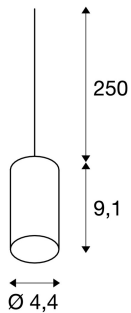

FITU PD

Indoor Pendelleuchte, E27, soft gold, max. 60W, 2,5m

Die FITU Pendelleuchte mit offenem Kabelende lässt sich in beliebigen Farbvarianten mit unseren FITU Deckenrosetten kombinieren. Durch den verbauten E27 Sockel ist die Leuchte für LED- und Energiesparleuchtmittel geeignet. Die Pendellänge beträgt 250 cm und kann bei der Montage entsprechend eingekürzt werden. Fertig für den direkten Anschluss an 230V Netzspannung.

TECHNISCHE DATEN

Art. Nr.:	1002167
Fassung	E27
Anzahl Fassungen	1
Leuchtmittel inklusive	0
Primäre Nennspannung	220-240V ~50/60Hz mA/V
Pendellänge	250.0 cm
Höhe	9.1 cm
Durchmesser	4.4 cm
Nettogewicht	0.236 kg
Bruttogewicht	0.281 kg
IP Code	IP 20
Schutzklasse	II
Montage	Aufbau
Montagedetails	Decke mit Zubehör
Wattage	60.0 W
Farbe	gold
maximale Umgebungstemperatur	30 °C
BIG WHITE Seite	36