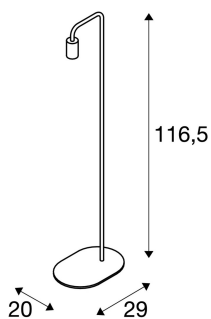

FITU FL

Indoor Stehleuchte, E27, soft gold, max. 24W

Die FITU Stehleuchte aus unserem MIX & MATCH System ist in verschiedenen Farben erhältlich. Die Produktfamilie FITU besticht durch vielfältige Anwendungsmöglichkeiten. Durch den verbauten E27 Sockel ist die Leuchte für LED- und Energiesparleuchtmittel geeignet. Der elektrische Anschluss erfolgt direkt an 230V Netzspannung.

TECHNISCHE DATEN

Art. Nr.:	1002150
Fassung	E27
Anzahl Fassungen	1
Primäre Nennspannung	220-240V ~50/60Hz mA/V
Länge	29.0 cm
Breite	20.0 cm
Höhe	116.5 cm
Nettogewicht	1.786 kg
Bruttogewicht	4.13 kg
IP Code	IP 20
Schutzklasse	II
Schlagfestigkeitsklasse	IK03
Schlagfestigkeit	0,3499999999999998 Joule
Montage	Mobil
Wattage	24.0 W
Farbe	gold
maximale Umgebungstemperatur	30 °C
BIG WHITE Seite	29