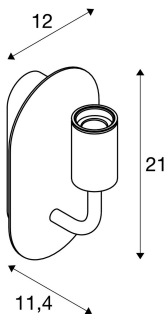

FITU WL

Indoor Wandaufbauleuchte, E27, weiß, max. 24W

Die FITU Wandleuchte aus unserem MIX & MATCH System ist in verschiedenen Farben erhältlich. Die Produktfamilie FITU besticht durch vielfältige Anwendungsmöglichkeiten. Durch den verbauten E27 Sockel ist die Leuchte für LED- und Energiesparleuchtmittel geeignet. Der elektrische Anschluss erfolgt direkt an 230V Netzspannung.

TECHNISCHE DATEN

Art. Nr.:	1002147
Fassung	E27
Anzahl Fassungen	1
Primäre Nennspannung	220-240V ~50/60Hz mA/V
Breite	12.0 cm
Höhe	21.0 cm
Tiefe	11.4 cm
Nettogewicht	0.839 kg
Bruttogewicht	1.082 kg
IP Code	IP 20
Schutzklasse	I
Montage	Aufbau
Montagedetails	Wand
Wattage	24.0 W
Farbe	weiß
maximale Umgebungstemperatur	30 °C
BIG WHITE Seite	146