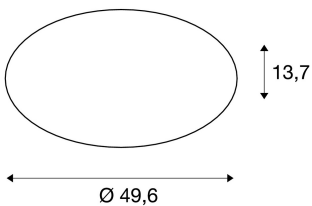

LIPSY 50 VALETO® CW

LED Indoor Wand- und Deckenaufbauleuchte, weiß, 31W

Mit Ihrem zeitlos, dezenter Design, sind die Wand- und Deckenleuchten der LIPSY VALETO® Serie beliebte Beleuchtungslösungen für verschiedenste Anwendungsbereiche. Die aus Stahl und einer Acrylglasabdeckung bestehende Leuchten Serie umfasst mehrere Gehäusegrößen. Die breite Abstrahlcharakteristik in Kombination mit dem leistungsstarken LED-Modul, ermöglicht eine homogene Ausleuchtung. Der verbaute Treiber ermöglicht den direkten Anschluss an eine 230V Netzspannung. Die Leuchte ist bereits mit SLV VALETO® Komponenten bestückt und kann somit in bestehende Systeme aufgenommen werden.

TECHNISCHE DATEN

Art. Nr.:	1002134
Primäre Nennspannung	230V ~50/60Hz mA/V
Höhe	13.7 cm
Durchmesser	49.6 cm
Nettogewicht	1.512 kg
Bruttogewicht	2.478 kg
IP Code	IP 20
Schutzklasse	I
Montage	Aufbau
Montagedetails	Decke,Wand
Wattage	31.5 W
Lumen	2800 lm
Lichtfarbtemperatur	3000 Kelvin
Abstrahlwinkel	120 °
CRI	>80
Lebensdauer	50000 h
minimale Umgebungstemperatur	-30 °C
maximale Umgebungstemperatur	40 °C
BIG WHITE Seite	310