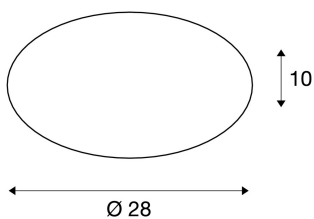

LIPSY 30 VALETO® CW

LED Indoor Wand- und Deckenaufbauleuchte, weiß, 14W

Mit Ihrem zeitlos, dezenter Design, sind die Wand- und Deckenleuchten der LIPSY VALETO® Serie beliebte Beleuchtungslösungen für verschiedenste Anwendungsbereiche. Die aus Stahl und einer Acrylglasabdeckung bestehende Leuchten Serie umfasst mehrere Gehäusegrößen. Die breite Abstrahlcharakteristik in Kombination mit dem leistungsstarken LED-Modul, ermöglicht eine homogene Ausleuchtung. Der verbaute Treiber ermöglicht den direkten Anschluss an eine 230V Netzspannung. Die Leuchte ist bereits mit SLV VALETO® Komponenten bestückt und kann somit in bestehende Systeme aufgenommen werden.

TECHNISCHE DATEN

Art. Nr.:	1002132
Primäre Nennspannung	230V ~50/60Hz mA/V
Höhe	10.0 cm
Durchmesser	28.0 cm
Nettogewicht	0.468 kg
Bruttogewicht	0.852 kg
IP Code	IP 20
Schutzklasse	I
Montage	Aufbau
Montagedetails	Decke,Wand
Wattage	14.5 W
Lumen	1400 lm
Lichtfarbtemperatur	3000 Kelvin
Abstrahlwinkel	120 °
Farbe	weiß
CRI	>80
Lebensdauer	50000 h
minimale Umgebungstemperatur	-30 °C
maximale Umgebungstemperatur	40 °C
BIG WHITE Seite	310