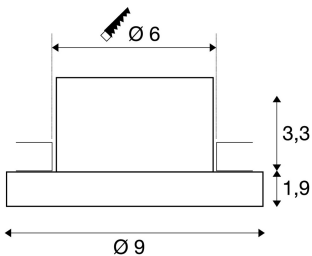

## CRYSTAL DL

LED Indoor Deckeneinbauleuchte, klar, 1800-3000K

Mit der LED Einbauleuchte CRYSTAL bieten wir Ihnen eine Einbauleuchte aus Kristallglas, welche verschiedene prismatische Effekte durch die zum Einsatz gebrachten Halogen Leuchtmittel erzeugen. Zum Betrieb der Einbauleuchte wird ein passender Transformator mit 12V Wechselspannung benötigt.

## TECHNISCHE DATEN

Art. Nr.:	1002120
Primäre Nennspannung	220-240V ~50/60Hz mA/V
Sekundär Strom / Sekundär Spannung	350 mA/V
Höhe	5.2 cm
Durchmesser	9.0 cm
Einbaudurchmesser	6.0 cm
Einbautiefe	6.0 cm
Nettogewicht	0.37 kg
Bruttogewicht	0.45 kg
IP Code	IP 20
Schutzklasse	II
Montage	Einbau
Montagedetails	Decke
Dimmbar	Ja
Technologie der Dimmung	Dim-to-Warm, Phasenanschnitt, Phasenabschnitt
Wattage	7.3 W
Lumen	460 lm
Abstrahlwinkel	38 °
Farbe	transparent
CRI	>95
Binning	3
Lebensdauer	30000 h