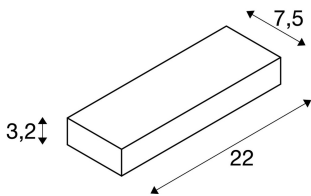

PEMA® WL

LED Outdoor Wandaufbauleuchte, IP54, silber, 3000K

LED Wandleuchte PEMA bestehend aus lackiertem Aluminium und Glas welches die verbauten LEDs abdeckt. Durch Schutzart IP54 für den Außenbereich geeignet. Der elektrische Anschluss der in mehreren Farbversionen verfügbaren Leuchte erfolgt direkt an 230V Netzspannung.

TECHNISCHE DATEN

Art. Nr.:	1002071
Primäre Nennspannung	230V ~50Hz mA/V
Breite	22.0 cm
Höhe	3.2 cm
Tiefe	7.5 cm
Nettogewicht	0.713 kg
Bruttogewicht	0.771 kg
IP Code	IP 54
Schutzklasse	I
Schlagfestigkeitsklasse	IK05
Schlagfestigkeit	0,6999999999999996 Joule
Montage	Aufbau
Montagedetails	Wand
Wattage	7.7 W
Lumen	450 lm
Lichtfarbtemperatur	3000 Kelvin
Abstrahlwinkel	110 °
Farbe	grau
CRI	>80
Binning	6
LXXBXX Daten	30000
Lebensdauer	30000 h