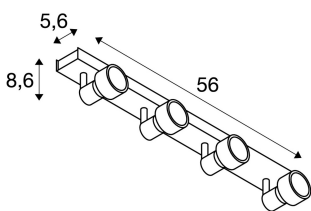

PURI CW

Indoor Wand- und Deckenaufbauleuchte, quad,
QPAR51, silber, 4x50W

Wand- und Deckenleuchte der PURI Serie bei der die je nach Version ein bis vier Leuchtenköpfe dreh- sowie schwenkbar an der Leuchten Rosette montiert sind. Die aus Aluminium gefertigte Leuchte ist durch den verbauten GU10 Sockel für Halogen- sowie LED-Leuchtmittel geeignet. Für Leuchtmittel mit 5cm Durchmesser befindet sich ein Dekoring zum aufsetzen auf das Leuchtmittel im Lieferumfang. Der elektrische Anschluss der in mehreren Farbversionen verfügbaren Leuchte erfolgt direkt an 230V Netzspannung.

TECHNISCHE DATEN

| | |
|--------------------------|-----------------|
| Art. Nr.: | 1002031 |
| Fassung | GU10 |
| Leuchtmittel | QPAR51 |
| Anzahl Fassungen | 4 |
| Leuchtmittel inklusive | 0 |
| Primäre Nennspannung | 230V ~50Hz mA/V |
| Schwenkbereich | 85 ° |
| Horizontaler Drehbereich | 350 ° |
| Länge | 56.0 cm |
| Breite | 5.6 cm |
| Höhe | 8.6 cm |
| Nettogewicht | 1.264 kg |
| Bruttogewicht | 1.567 kg |
| Schutzklasse | I |
| Montage | Aufbau |
| Montagedetails | Decke, Wand |
| Wattage | 50.0 W |