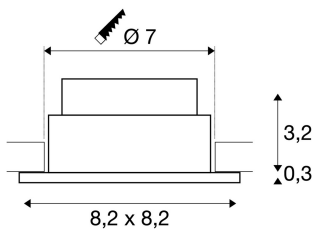

## NEW TRIA eckig

LED Indoor Deckeneinbauleuchte, schwarz,  
1800-3000K, 7,2W

Die quadratische Hochvoltversion unserer beliebten NEW TRIA LED Einbauleuchten Serie ist erhältlich in den Gehäusfarben weiß, schwarz und aluminium gebürstet. Der Schwenkbereich des Einbaustrahlers garantiert Ihnen die individuelle Ausrichtung des Lichtkegels. Durch die innovative Dim-to-Warm Technologie können die verwendeten LEDs an die gewünschte Lichtfarbe angepasst werden. Die speziell für 68mm Lochdurchmesser konzipierte NEW TRIA 68 Einbauleuchte wird fertig für den direkten Anschluss an 230V Wechselspannung geliefert. Im Lieferumfang des Produktes befinden sich Clip- sowie Blattfedern für die komfortable Anpassung an die jeweilige Montagesituation.

## TECHNISCHE DATEN

Art. Nr.:	1001991
Primäre Nennspannung	220-240V ~50/60Hz mA/V
Sekundär Strom / Sekundär Spannung	350 mA/V
Vertikaler Schwenkbereich	30 °
Länge	8.2 cm
Breite	8.2 cm
Höhe	4.0 cm
Einbaudurchmesser	7.0 cm
Einbautiefe	4.0 cm
Nettogewicht	0.251 kg
Bruttogewicht	0.318 kg
IP Code	IP 20
Schutzklasse	II
Montage	Einbau
Montagedetails	Decke
Dimmbar	Ja
Technologie der Dimmung	Dim-to-Warm, Phasenanschnitt, Phasenabschnitt
Wattage	7.2 W
Lumen	430 lm
Abstrahlwinkel	38 °
Farbe	schwarz
CRI	>95