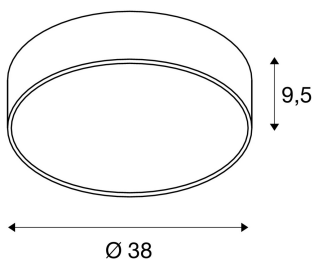

MEDO 40 CW

**CORONA, LED Indoor Wand- und Deckenaufbau-
leuchte, TRIAC, silbergrau 3000/4000K**

Die hochwertige MEDO CORONA ergänzt die MEDO Serie und überzeugt mit ihren durchdachten neuen Features: Durch ihren homogenen indirekten Lichtaustritt nach oben erzeugt sie einen dekorativen Corona-Effekt. Ein praktischer Schalter sorgt für Flexibilität, bei der MEDO CORONA Variante kann problemlos zwischen 3000K und 4000K gewechselt werden. Und auch bei der Montage glänzt die MEDO CORONA: Die Grundplatte wird an der Wand oder Decke verschraubt, anschließend lässt sich der Leuchtkörper ganz einfach über drei Klemmen am Sockel befestigen und natürlich auch wieder lösen. Durch die Verwendung des Abhängesets kann die Deckenleuchte zur Pendelleuchte umfunktioniert werden und eignet sich somit auch hervorragend für Räume mit hohen Decken. Der bereits verbaute LED Treiber ermöglicht den direkten Anschluss an eine Netzspannung von 120V - 240V.

TECHNISCHE DATEN

Art. Nr.:	1001885
Primäre Nennspannung	220-240V ~50/60Hz mA/V
Sekundär Strom / Sekundär Spannung	700 mA/V
Höhe	9.5 cm
Durchmesser	38.0 cm
Nettogewicht	2.15 kg
Bruttogewicht	2.994 kg
IP Code	IP 20
Schutzklasse	I
Montage	Aufbau
Montagedetails	Decke, Wand
Dimmbar	Ja
Technologie der Dimmung	Phasenabschnitt
Wattage	30.0 W
Lumen	2950 lm
Abstrahlwinkel	105 °
Farbe	grau
CRI	>80
UGR ?	25
Binning	3
Lebensdauer	25000 h
BIG WHITE Seite	95