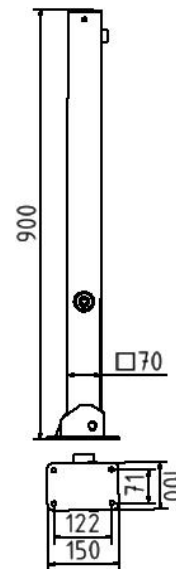

Artikelnummer/Itemnumber: 470FU

Absperrpfosten (Klapppfosten) Stahlrohr 70 x 70 mm umlegbar, mit Dreikantverschluss, für Dübelbefestigung mit Bodenplatte 100 x 150 mm, feuerverzinkt, ohne Öse

Barrier posts Steel tube 70 x 70 mm foldable, with triangular locking mechanism, to be fixed by plugs with base plate 100 x 150 mm, hot-dip galvanized, without eyelet

Artikelbeschreibung:

Absperrpfosten (Klapppfosten) Vierkantrrohr 70 x 70 mm mit Stahlkappe 900 mm Überflur umlegbar und herausnehmbar mit Bodenhülse Typ 470.10, ca. 500 mm Unterflur, für Dübelbefestigung mit Bodenplatte 100 x 150 mm, feuerverzinkt, ohne Öse

item description:

Barrier post square tube 70 x 70 mm with steel cap 900 mm above ground foldable and removeable with ground socket part-no. 470.10, approx. 500 mm below ground, to be fixed by plugs with base plate 100 x 150 mm, hot-dip galvanized, without eyelet

Verwendungszweck:

Zum Sperren, Sichern und Schützen von Bereichen.

designated purpose:

For stopping, and securing or saving of areas.

Technische Daten:

Gewicht: 6,50 kg/St
Material:
S235 JR

technical specifications: