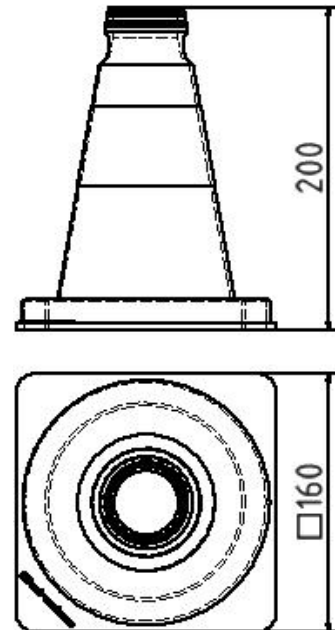

Artikelnummer/Itemnumber: 3L200

Leitkegel tagesleuchtend, rot / weiß, Höhe: 200 mm

Traffic cones, red / white, Height: 200 mm

Artikelbeschreibung:

Leitkegel, rot / weiß, Höhe: 200 mm

Verwendungszweck:

Für den Einsatz bei Arbeiten im Straßenbau

Technische Daten:

Gewicht: 0,20 kg/St
Material:
Kunststoff

item description:

Traffic cones, red / white, Height: 200 mm

designated purpose:

For the application for work in road building

technical specifications:

weight: 0,20 kg/pc
material:
plastic