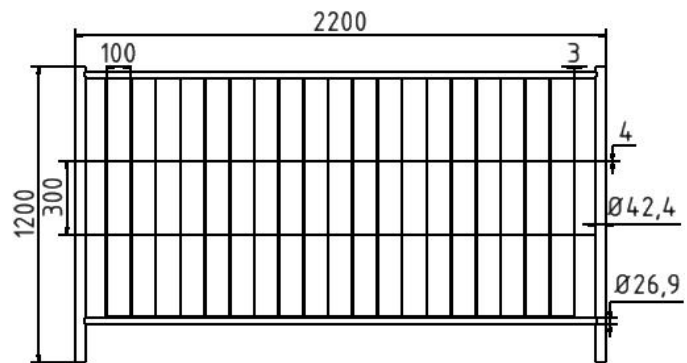

Artikelnummer/Itemnumber: 3B1223

Mobilzaun „Profi“, ohne Haken und Ösen,
Breite: 2,20 m, Höhe: 1,20 m

Mobile fence "Profi", without hook and eye,
width: 2,20 m, height: 1,20 m

Artikelbeschreibung:

Mobil-Bauzaun feuerverzinkt Typ Profi mit umlaufenden Rohrrahmen Maschenweite 100/300 Drahtstärke senkrecht 3,5 mm waagerecht 4,0 mm Standrohre $\varnothing 42,4$ mm waagerechte Rohre $\varnothing 27$ mm, ohne Haken und Ösen, Breite: 2,20 m, Höhe: 1,20 m

Verwendungszweck:

Für den Einsatz bei Absperrarbeiten.

Technische Daten:

Gewicht: 8,00 kg/St

Material:
S235 JR

Oberfläche:
Feuerverzinkung nach DIN ISO 1461

item description:

Mobile fence hot-dipped galvanized type Profi with tubular frame mesh mesh size vertical 3,5 mm horizontal 4,0 mm Size: 100/300 $\varnothing 42,4$ mm bleeder $\varnothing 27$ mm horizontal tube, without hook and eye, width: 2,20 m, height: 1,20 m

designated purpose:

For the application in setting up temporary barriers.

technical specifications:

weight: 8,00 kg/pc

material:
S235 JR

surface:
hot dipped galvanized acc. to DIN ISO 1461