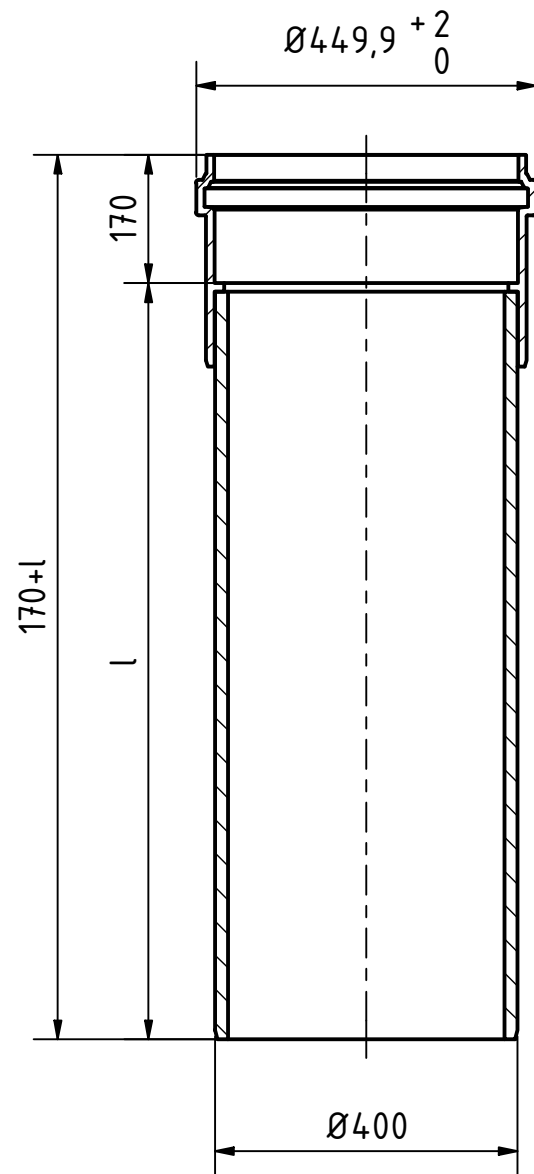

A-A (1 : 10)

Artikelnummer	l in mm
790940	1000
790970	3000
790990	6000

		Maße nach DIN EN 14 758-Teil1		
		Datum	Name	
		Gezeichnet	12.03.2021	A.Schmedes
		Kontroll.		
Status	Änderungen	Datum	Name	Norm

Art.Nr.: Maßstab 1:10

Material: PP-MD

KG 2000

Gebr. Ostendorf Kunststoffe GmbH
 Rudolf-Diesel-Str. 6-8
 D-49377 Vechta
 verkauf@ostendorf-kunststoffe.com
 www.ostendorf-kunststoffe.com

KG2000 Regenwasser EM Rohr DN/OD 400 SN16	1
	A3