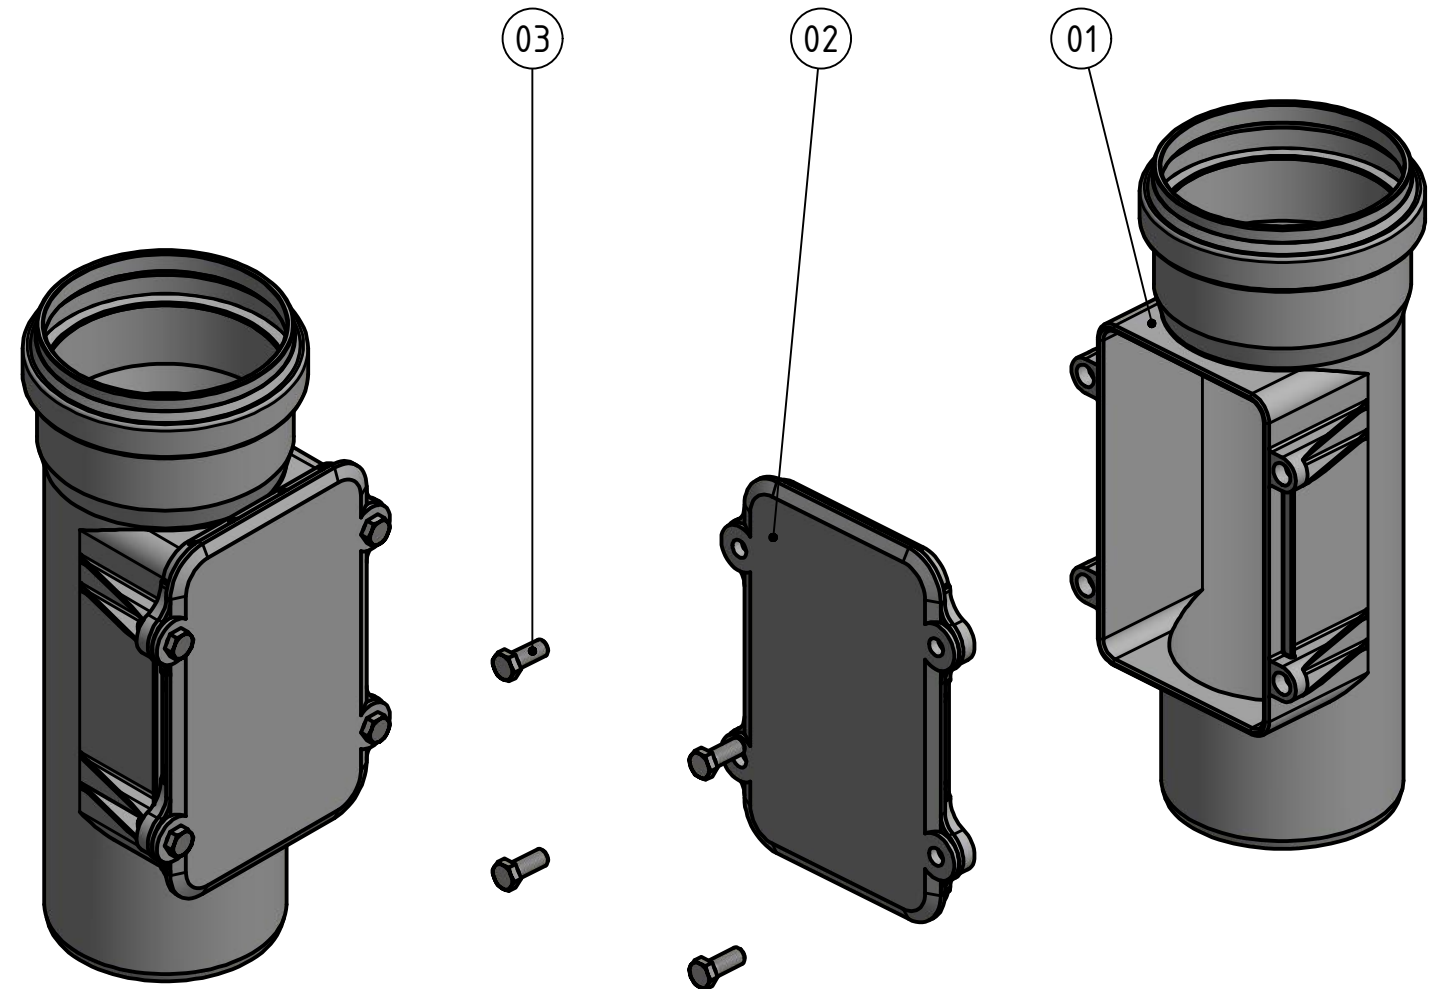

6 | 5 | 4 | 3 | 2 | 1

D | C | B | A

D | C | B | A

A-A (1 : 5)

03	Sechskantschrauben	DIN EN 24 017-A2 - M12x30	SW 19	4
02	Deckel	283,5x218x25		1
01	Reinigungsrohr	210x189x478		1
Pos.	Benennung	Abmaße	Anmerkungen	Stück
		Maße nach Z-42.1-217	Art.Nr.: 337600	Maßstab 1:5
			Material: PP-MD	
		Datum	Name	
		Gezeichnet	08.01.2018 A.Schmedes	
		Kontroll.		
Status	Änderungen	Datum	Name	Norm
Gebr. Ostendorf Kunststoffe GmbH Rudolf-Diesel-Str. 6-8 D-49377 Vechta verkauf@ostendorf-kunststoffe.com www.ostendorf-kunststoffe.com				1 A3
				SKOLANsafeRE Reinigungsrohr DN/OD 160
Schutzvermerk nach DIN ISO 16016 beachten!				