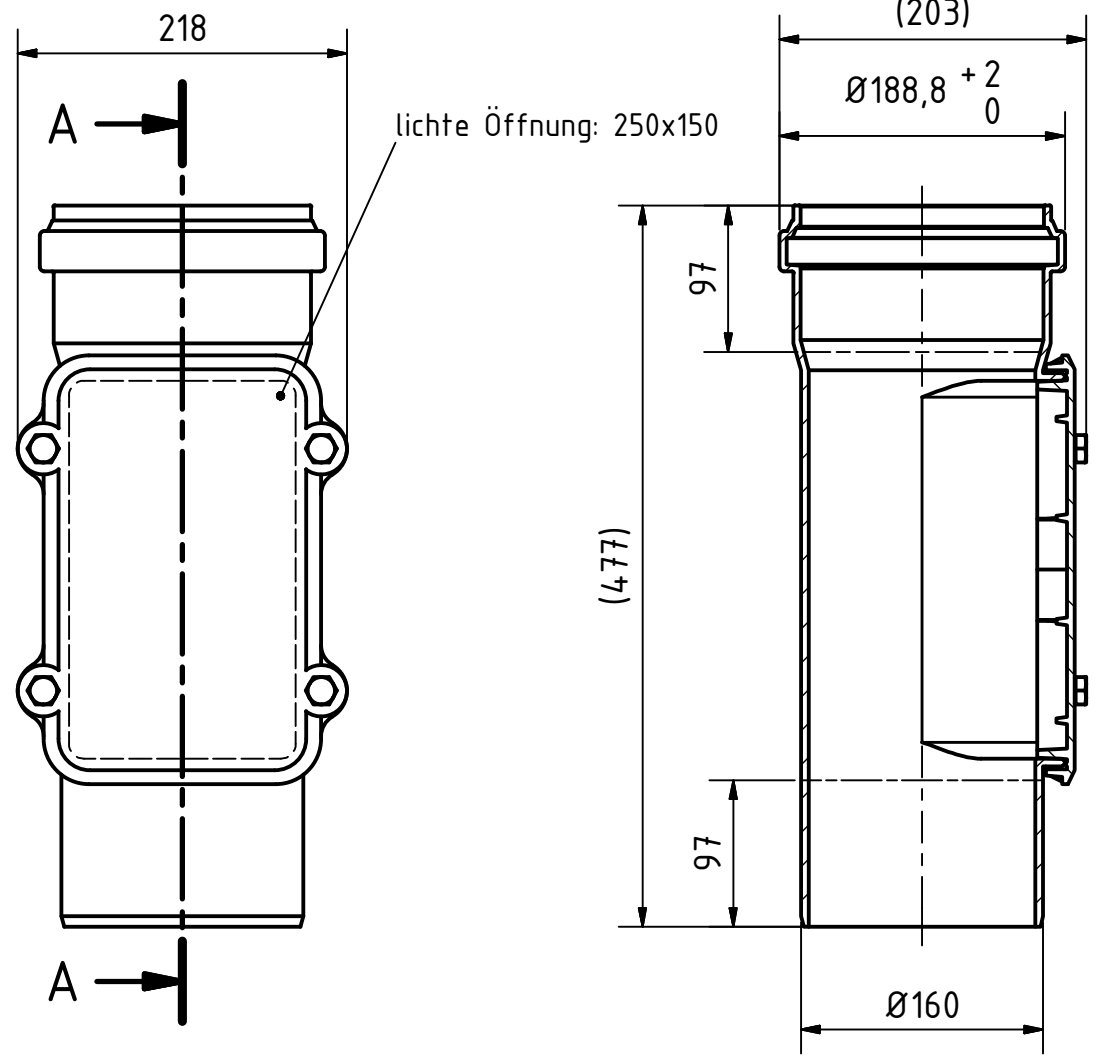

6 | 5 | 4 | 3 | 2 | 1

D | C | B | A

D | C | B | A

A-A (1 : 5)

03	Sechskantschrauben	DIN EN 24 017-A2 - M12x30	SW 19	4
02	Deckel	283,5x218x25		1
01	Reinigungsrohr	210x189x478		1
Pos.	Benennung	Abmaße	Anmerkungen	Stück
		Maße nach Z-42.1-217	Art.Nr.: 337600	Maßstab 1:5
			Material: PP-MD	
		Datum	Name	
		Gezeichnet	08.01.2018 A.Schmedes	
		Kontroll.		
Status	Änderungen	Datum	Name	Norm
Gebr. Ostendorf Kunststoffe GmbH Rudolf-Diesel-Str. 6-8 D-49377 Vechta verkauf@ostendorf-kunststoffe.com www.ostendorf-kunststoffe.com				1 A3
				SKOLANsafeRE Reinigungsrohr DN/OD 160
Schutzvermerk nach DIN ISO 16016 beachten!				

6 | 5 | 4 | 3 | 2 | 1