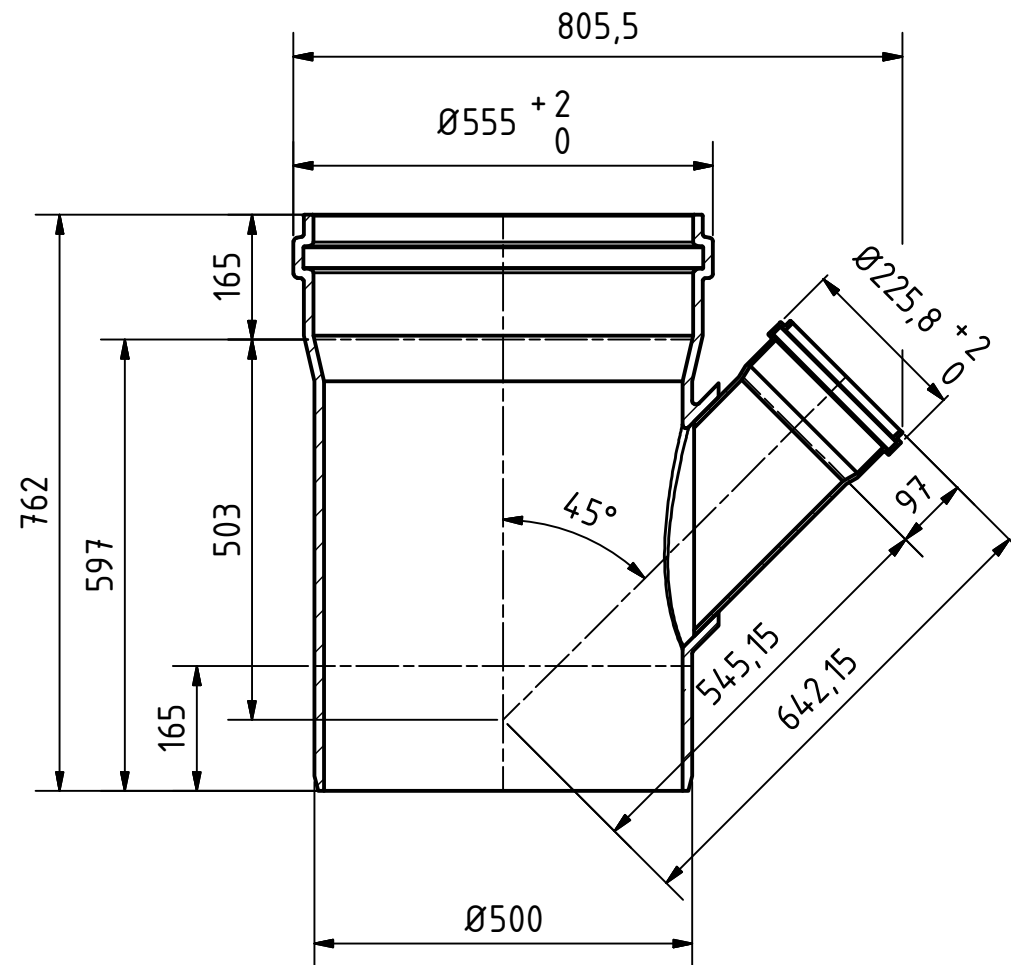

A-A (1 : 10)

		Maße nach DIN EN 1401		Art.Nr.: 227340		Maßstab 1:10		
				Material: PVC-U				
		Datum		Name		<h1>KG-System</h1>		
		Gezeichnet: 29.01.2018		A.Schmedes				
		Kontroll.						
Status	Änderungen	Datum	Name	Norm				
Gebr. Ostendorf Kunststoffe GmbH Rudolf-Diesel-Str. 6-8 D-49377 Vechta verkauf@ostendorf-kunststoffe.com www.ostendorf-kunststoffe.com						KGEA Abzweig DN/OD 500/200/45°		1
Schutzvermerk nach DIN ISO 16016 beachten!								