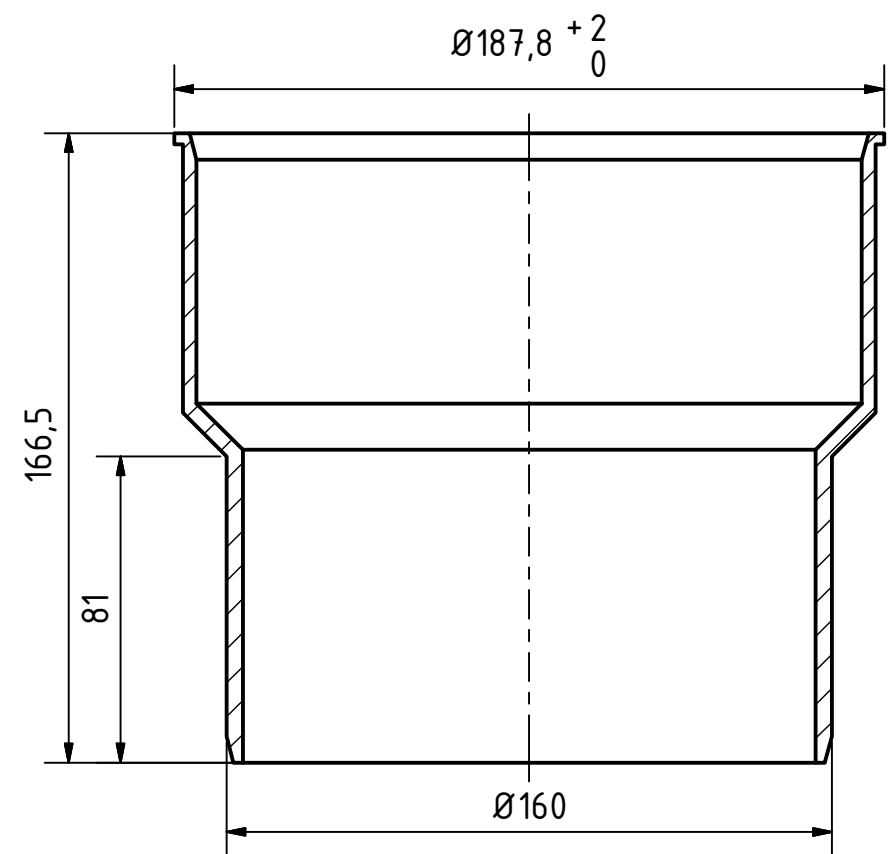

A-A ( 1 : 2 )

	Maße nach DIN EN 1401	Art.Nr.: 222820		Maßstab 1:2
		Material: PVC-U		
	Datum	Name		
	Gezeichnet	17.03.2017	A.Schmedes	
	Kontroll.			
Status	Änderungen	Datum	Name	Norm
<b>KG-System</b>				
Gebr. Ostendorf Kunststoffe GmbH Rudolf-Diesel-Str. 6-8 D-49377 Vechta verkauf@ostendorf-kunststoffe.com www.ostendorf-kunststoffe.com				KGUG Anschluss an Guss DN/OD 160 1 A3
benetzte Rohrrinnenfläche: 0,039 m <sup>2</sup>				Volumen: 0,355 dm <sup>3</sup>
<small>Schutzvermerk nach DIN ISO 16016 beachten!</small>				