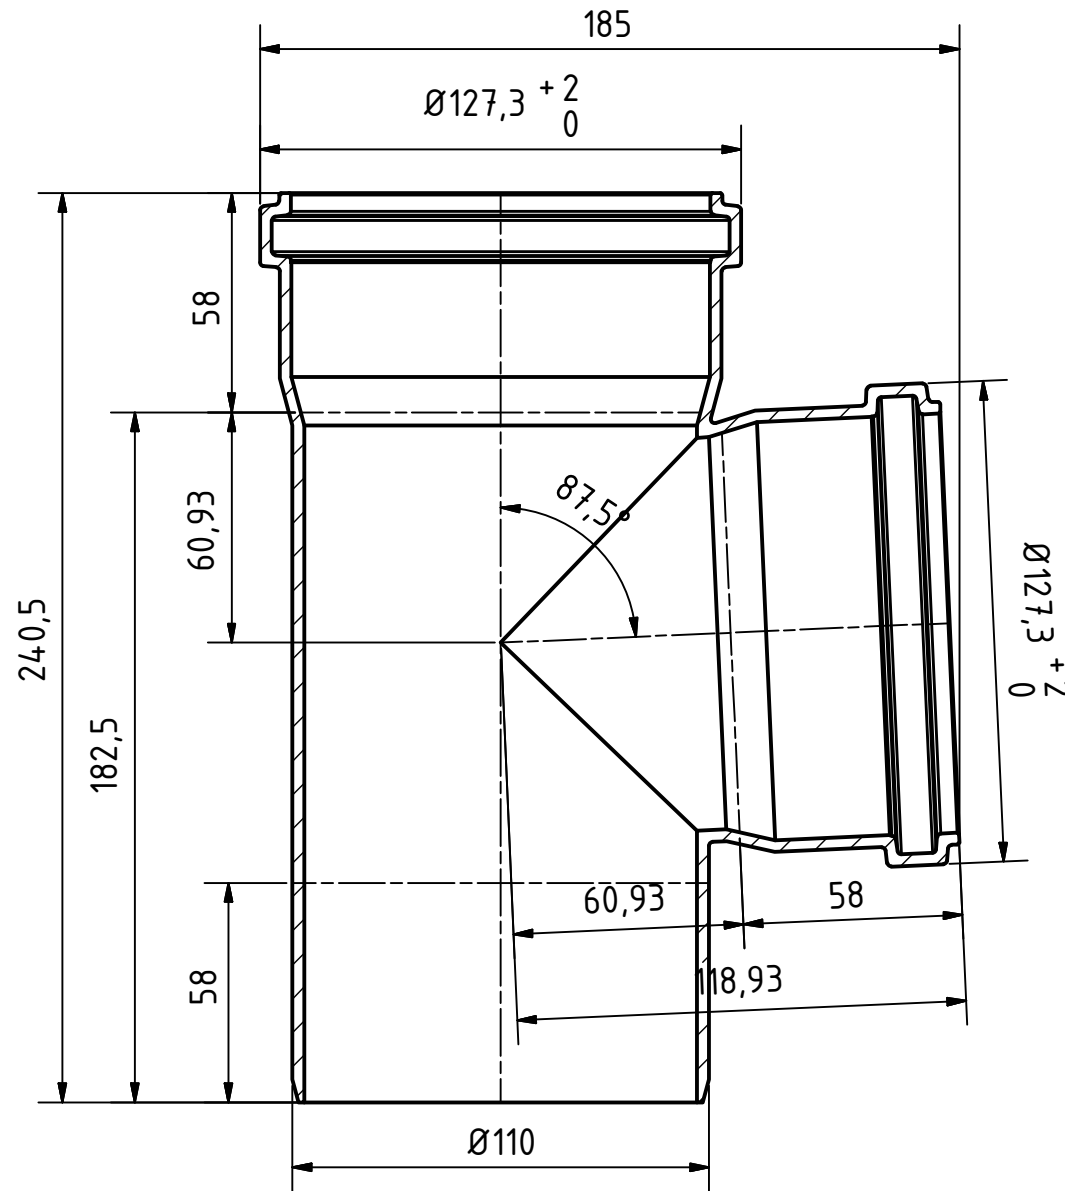

A-A (1 : 2)

		Maße nach DIN EN 1401		Art.Nr.: 220400		Maßstab 1:2	
				Material: PVC-U			
		Datum		Name		<h1>KG-System</h1>	
		Gezeichnet 17.03.2017		A.Schmedes			
		Kontroll.					
Status	Änderungen	Datum	Name	Norm			
Gebr. Ostendorf Kunststoffe GmbH Rudolf-Diesel-Str. 6-8 D-49377 Vechta verkauf@ostendorf-kunststoffe.com www.ostendorf-kunststoffe.com						KGEA Abzweig DN/OD 110/110/87°	
<small>Schutzvermerk nach DIN ISO 16016 beachten!</small>							