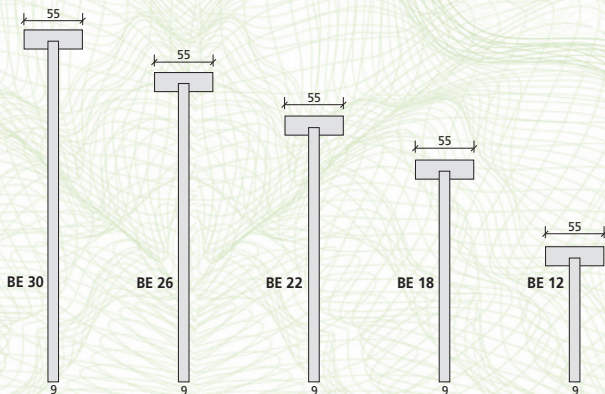

## Bodenexpander BE

## Bodentasche BT

## Dämmplatten-Streifen DP 60

## Varioexpander

VE 33 min. = 35 cm  
VE 43 min. = 45 cm

VE 33 max. = 64 cm  
VE 43 max. = 84 cm