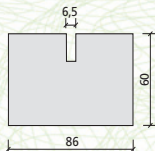

## Varioexpander

VE 33 min. = 35 cm  
VE 43 min. = 45 cm

VE 33 max. = 64 cm  
VE 43 max. = 84 cm