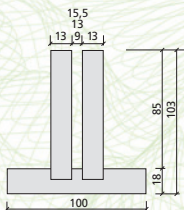

## Dämmplatten-Streifen DP 60

## Varioexpander

VE 33 min. = 35 cm  
VE 43 min. = 45 cm

VE 33 max. = 64 cm  
VE 43 max. = 84 cm